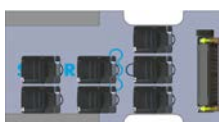

Vehículo accesible para personas con movilidad reducida

Plataforma elevadora y Smartfloor

Nissan NV400 L2 PMR

 Tomorrow's
safety today!

Rehatrans

Plataforma elevadora y Smartfloor

Nissan NV400 L2 PMR

Plataforma elevadora **Panorama AL1 1200**. Capacidad de carga 400 kg. Plato plegable en dos partes con una longitud total de 1200 mm.

Suelo Smartfloor de 8 guías, para anclaje de asientos y sillas de ruedas. La configuración de plazas es **flexible** a lo largo de los 8 raíles.

Asientos Smartseat individuales, con **cinturón de tercer punto** integrado y respaldos en opción. **Sistema ISOFIX** en asientos de segunda fila.

Configuración de plazas

- Algunos ejemplos de configuración para vehículos con **2 plazas delanteras**

2*+7

2*+6 +1

2*+5 +2

2*+2 +3

2* +4

- Algunos ejemplos de configuración para vehículos con **3 plazas delanteras**

3*+6

3*+5 +1

3*+4 +2

3*+2 +3

3* +4

* Primera fila asientos originales

Opcionales

Rampa manual
EURORAMP