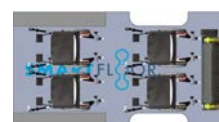

Vehículo accesible para personas con movilidad reducida

Plataforma elevadora y Smartfloor

Nissan NV400 L2 PMR

 Tomorrow's
safety today!

Rehatrans

Plataforma elevadora y Smartfloor

Nissan NV400 L2 PMR

Plataforma elevadora **Panorama AL1 1200**. Capacidad de carga 400 kg. Plato plegable en dos partes con una longitud total de 1200 mm.

Suelo Smartfloor de 8 guías, para anclaje de asientos y sillas de ruedas. La configuración de plazas es **flexible** a lo largo de los 8 raíles.

Asientos Smartseat individuales, con **cinturón de tercer punto** integrado y respaldos en opción. **Sistema ISOFIX** en asientos de segunda fila.

Configuración de plazas

- Algunos ejemplos de configuración para vehículos con **2 plazas delanteras**

2*+7

2*+6 +1

2*+5 +2

2*+2 +3

2* +4

- Algunos ejemplos de configuración para vehículos con **3 plazas delanteras**

3*+6

3*+5 +1

3*+4 +2

3*+2 +3

3* +4

* Primera fila asientos originales

Opcionales

Rampa manual
EURORAMP