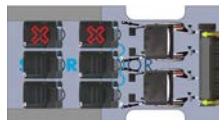

Suelo Smartfloor de 8 guías, para anclaje de asientos y sillas de ruedas. La configuración de plazas es **flexible** a lo largo de los 8 raíles.

Asientos Smartseat individuales, con **cinturón de tercer punto** integrado y respaldos en opción. **Sistema ISOFIX** en asientos de segunda fila.

Configuración de plazas

- Algunos ejemplos de configuración para vehículos con **2 plazas delanteras**

2*+7

2*+6 +1

2*+5 +2

2*+2 +3

2* +4

- Algunos ejemplos de configuración para vehículos con **3 plazas delanteras**

3*+6

3*+5 +1

3*+4 +2

3*+2 +3

3* +4

* Primera fila asientos originales

Opcionales

Rampa manual
EURORAMP

Asideros y Peldaño de acceso
STC 901

Peldaño de acero inoxidable y accionamiento eléctrico. Longitud 900 mm, capacidad de carga 150 Kg. Se pueden colocar 2 asideros opcionales

Respaldo y reposacabezas
FUTURESAFE