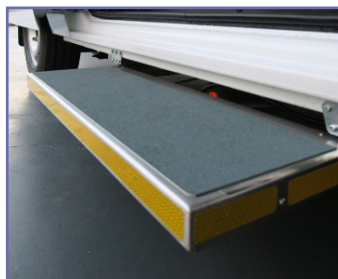

Suelo Smartfloor de 8 guías, para anclaje de asientos y sillas de ruedas. La configuración de plazas es **flexible** a lo largo de los 8 raíles.

Asientos Smartseat individuales, con **cinturón de tercer punto** integrado y respaldos en opción. **Sistema ISOFIX** en asientos de segunda fila.

3*+6

3*+5 +1

3*+4 +2

3*+2 +3

3* +4

* Primera fila asientos originales

Opcionales

Rampa manual
EURORAMP

Asideros y Peldaño de acceso
STC 901

Peldaño de acero inoxidable y accionamiento eléctrico. Longitud 900 mm, capacidad de carga 150 Kg. Se pueden colocar 2 asideros opcionales

Respaldo y reposacabezas
FUTURESAFE